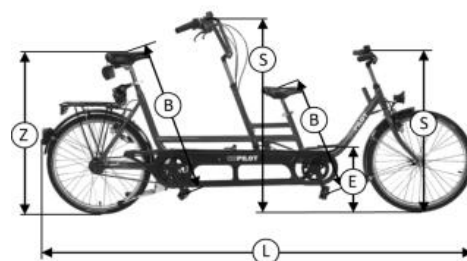

huka

Technische daten Copilot 24

	Standard Version
Material Rahmen	korrosionsgeschütztes Stahl
Lackierung	Außenqualität Pulverlacke
Farbe A	Weiß (RAL9016) oder Perlmutter-Dunkelgrau (RAL9023)
Räder	Aluminium/ Stahl Naben und V2A Speichen
Felge	doppelwandig Aluminium
Reifen	Schwalbe Marathon Plus (Anti-Platten)
Beleuchtung	LED Batterie Beleuchtung vorne und hinten
Klingel A	sportliche und leicht bedienbare Klingel
Schutzbleche	Kunststoff, schlagfest
Kettenschutz	Kunststoff, schlagfest Modell
Sattel A	Velo Push, in Höhe Verstellbar
Sattelstütze A	Aluminium Sattelstütze mit Schnellspanner
Lenker(stütze) A	verschiedene Typen möglich, siehe Preisliste
Lenkervorbau	Ergonomisch einstellbar
Handgriffe	Ergo Griff
Bremsen vorne	Hydraulik Felgbremse
Bremsen hinten	Hydraulik Felgbremse, Rücktrittbremse
Gangschaltung A	8-Gangschaltung mit Rücktrittbremse Shimano
Antrieb	Zusammen treten, andere Optionen möglich
Schloss	Kabelschloss
Optionen	Siehe Bestellblatt für verschiedene Optionen

	Vorne	Hinten
Länge in mm (L)	2470	
Breite in mm	550	630
Gewicht in kg (total)	29	
Kurbellänge in mm	150	170
Schrittlänge in mm (B)	410*-790	710-940
Höhe Sattel – Boden in mm (Z)	640-770	810-990
Einstieglänge in mm	250	450
Einstieghöhe in mm (E)	450	460
Höheneinstellung Lenker mm (S)	800-920	1040-1160
Lenkerbreite in mm	550	620
Maximale belastung in kg	180	
Reifengröße in ETRTO	47-507	47-507
Reifengröße in Zoll	24 x 1,75	24 x 1,75

* mit Kurbelverkürzer und gesenkt Sattel

Garantie

Auf das Rahmen und den Vorderradgabel bekommst du 5 Jahre Garantie auf Rahmen und Vorderradgabel. Registriere dein Copilot 24 auf www.huka.nl/de/garantie und es gibt die Möglichkeit den Garantie zu verlängern bis 10 Jahre auf dieser Teile. Daneben gibt es 2 Jahre Garantie auf die Batterie und übrige Teile. Ausgenommen sind die Verschleißteile. Weitere Informationen über die Garantiebedingungen ist zu finden auf www.huka.nl/de/garantie.