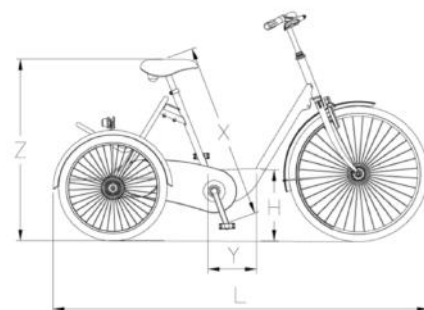

## Technische Daten AT-B

	Standard Version
Material Rahmen	Korrosiongeschütztes Stahl
Lackierung	Außenqualität Pulverlacke
Farbe <sup>A</sup>	Blau (RAL5015) oder Rosa (RAL3014)
Räder	Aluminium Felge mit verzinkte Naben und V2A Speichen
Reifen	Schwalbe
Beleuchtung	Standlicht vorne und hinten
Klingel <sup>A</sup>	sportliche und leicht bedienbare Klingel
Schutzbleche	Kunststoff, schlagfest
Kettenschutz	Kunststoff, schlagfest, geschlossenes Modell
Lenker <sup>A</sup>	leicht gebogener
Vorbau <sup>A</sup>	Länge 300 mm, in Höhe verstellbar
Handgriffe	Gummi
Sattel <sup>A</sup>	Kindersattel Selle Royal, in Höhe Verstellbar
Sattelstütze <sup>A</sup>	Aluminium, 350 mm, in Höhe Verstellbar
Bremsen	Rollerbrake vorne und hinten, Parkbremse
Antrieb <sup>A</sup>	Freilauf mit Differenzial in Hinterachse
Schloss	AXA Solid Sicherheitsschloss
Optionen	Siehe Bestellblatt für verschiedene Optionen

	Standard Version
Länge in mm (L)	1360
Breite in mm	625
Gewicht in kg	24
Kurbellänge in mm	110
Schrittlänge in mm (X)	470-650
Höhe Sattel – Boden in mm (Z)	min. 530
Einstieglänge in mm (Y)	340
Einstieghöhe in mm (H)	260
Höhenverstellung Lenker in mm	70
Lenkerbreite in mm	570
Maximale Belastung in kg	60
Reifengröße vorne in ETRTO	47-406
Reifengröße vorne in Zoll	20 x 1,75
Reifengröße hinten in ETRTO	47-305
Reifengröße hinten in Zoll	16 x 1,75